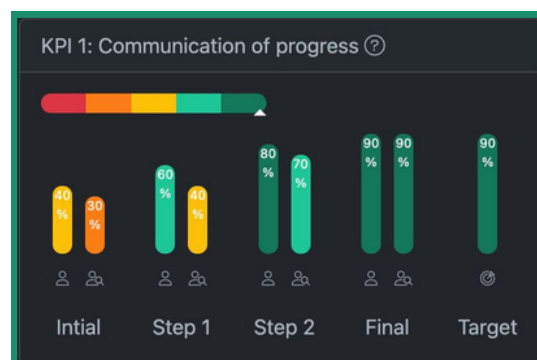

AI DESIGNING FOR HUMAN DEVELOPMENT

neocognition.ai

Neocognition c'est une équipe de chercheurs, ingénieurs et consultants qui intègre les sciences cognitives et les sciences de gestion à l'intelligence artificielle générative, en construisant des assistants personnels experts dans leurs domaines. Tous acteurs engagés de l'émergence d'une collaboration vertueuse entre intelligences humaine et artificielle, où chacune déploie sa valeur ajoutée au service du développement des individus et des organisations : la neocognition.

E-ASSISTANTS CORPORATE

Dotez vos collaborateurs d'assistants IA personnels adaptés à votre culture spécifique, pour accroître performance et engagement.

① Assistants IA

Erga
(Coach)

*Accepter les difficultés
pour mieux agir dessus*

Upolepsis
(Entraîneur)

*Factualiser et non juger le
négatif pour mieux le gérer*

Oracle
(Consultant)

*Fabriquer instantanément
les compétences attendues*

Focus
(Coach)

*Intensifier ce qui est
efficace & satisfaisant*

② Suivi de progression

Objectifs corporate → actions attendues

Assistants IA : aide à l'application des actions

Tracking de l'application des actions :
auto + 360

neocognition.ai
contact@neocognition.ai

NEOCOGNITION (BY CABINET CHRYSIPPE-R&D)
+33 (0) 7 88 31 81 39 - SIREN 909.545.725 - APE : 7220Z